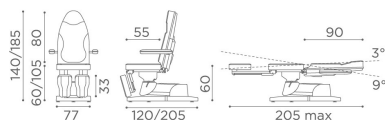

### MATERIALI

Struttura in legno multistrato imbottita con gommapiuma ad alto spessore rivestita in skai, fissata ad un telaio in metallo verniciato grigio.

IN FOTO: MB/P30 - COLORE: VINTAGE WHITE G3

*Le immagini sono fornite al solo scopo illustrativo e non costituiscono elemento contrattuale*