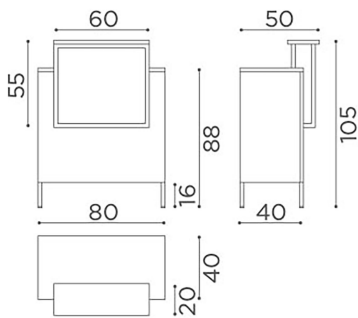

Tutti i prodotti Medical&Beauty sono disponibili in una vasta scelta di colori senza costi aggiuntivi!