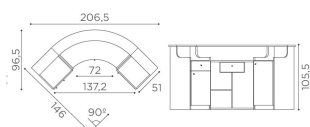

IN FOTO: RD/252 - COLORE: GOLD K6

Le immagini sono fornite al solo scopo illustrativo e non costituiscono elemento contrattuale

Form: Cassa per parrucchieri

La cassa Form si distingue per la sua forma curva; un design unico e una linea morbida che allo stesso tempo trasmettono forte solidità e compattezza. La cassa Form non passa certo inosservata grazie anche alla possibilità di personalizzare il pannello frontale tappezzato scegliendo fra una vasta gamma di colori senza costi aggiuntivi. Disponibile in quattro versioni: singola, con mobiletto, con vetrina o con mobiletto e vetrina è perfetta per la tua zona reception! In più Form è disponibile in versione bianca o wengé.

Vetrinetta laterale con illuminazione:

4w - 400 lumen

plafoniera LED TRICOLOR regolabile in tre gradazioni kelvin
fredda 3000K naturale 4000K calda 6500K

ARTICOLI

RD/250 Form cassa in bianco frassino con frontale curvo tappezzato

RD/252 Form cassa in bianco frassino con frontale curvo tappezzato e mobiletto laterale a sinistra

RD/254 Form cassa in bianco frassino con frontale curvo tappezzato e vetrina illuminata a destra

RD/256 Form cassa in bianco frassino con frontale curvo tappezzato, mobiletto a sinistra e vetrina illuminata a destra