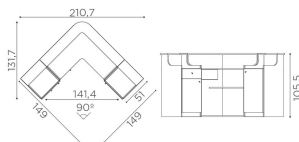

IN FOTO: RD/264 - COLORE: VINTAGE BROWN F5

Le immagini sono fornite al solo scopo illustrativo e non costituiscono elemento contrattuale

Smart: Cassa per parrucchieri

È arrivata la scelta intelligente per la tua zona reception! Quest'elegante reception in melaminico bianco frassinato cattura l'attenzione fin dall'ingresso nel salone, grazie all'illuminazione LED che cinge il pannello frontale tappezzato disponibile in una vasta scelta di colori senza costi aggiuntivi. Ma non solo! Componibile con mobiletti e vetrine laterali, e con una forma curva che disegna un angolo di 90°, rende possibile pensare collocazioni alternative e soluzioni "salva-spazio" per la zona reception del tuo salone.