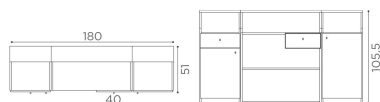

Le immagini sono fornite al solo scopo illustrativo e non costituiscono elemento contrattuale

Impact: Cassa per parrucchieri

Una cassa reception compatta e accattivante, perfetta per i saloni più piccoli che vogliono ottimizzare al massimo lo spazio. Disponibile in nobilitato bianco o wengé, la cassa Impact è dotata di uno spazio di lavoro ampio e offre la possibilità personalizzare il pannello frontale tappezzato scegliendo fra una vasta gamma di colori senza costi aggiuntivi. La cassa Impact è disponibile in quattro versioni (singola, con mobiletto, con vetrina o con mobiletto e vetrina) e può inoltre essere combinata con le casse best-seller Form e Smart.

Vetrinetta laterale con illuminazione:

4w - 400 lumen

plafoniera LED TRICOLOR regolabile in tre gradazioni kelvin
fredda 3000K naturale 4000K calda 6500K

ARTICOLI

RD/270 Impact cassa in bianco frassino con frontale tappezzato

RD/272 Impact cassa in bianco frassino con frontale tappezzato e mobiletto laterale a sinistra

RD/274 Impact cassa in bianco frassino con frontale tappezzato e vetrina illuminata a destra

RD/276 Impact cassa in bianco frassino con frontale tappezzato, mobiletto a sinistra e vetrina illuminata a destra

RD/230 Impact reception in wenge con frontale tappezzato

RD/232 Impact cassa in wenge con frontale tappezzato e mobiletto laterale a sinistra

RD/234 Impact cassa in wenge con frontale tappezzato e vetrina illuminata a destra

RD/236 Impact cassa in wenge con frontale tappezzato, mobiletto a sinistra e vetrina illuminata a destra

MATERIALI

Struttura in nobilitato bianco frassinato o wengé

Ripiani di sevizio e cassetto con chiave

Pannello frontale rivestito in skai®

Disponibile con o senza mobiletto laterale e vetrinetta espositiva illuminata