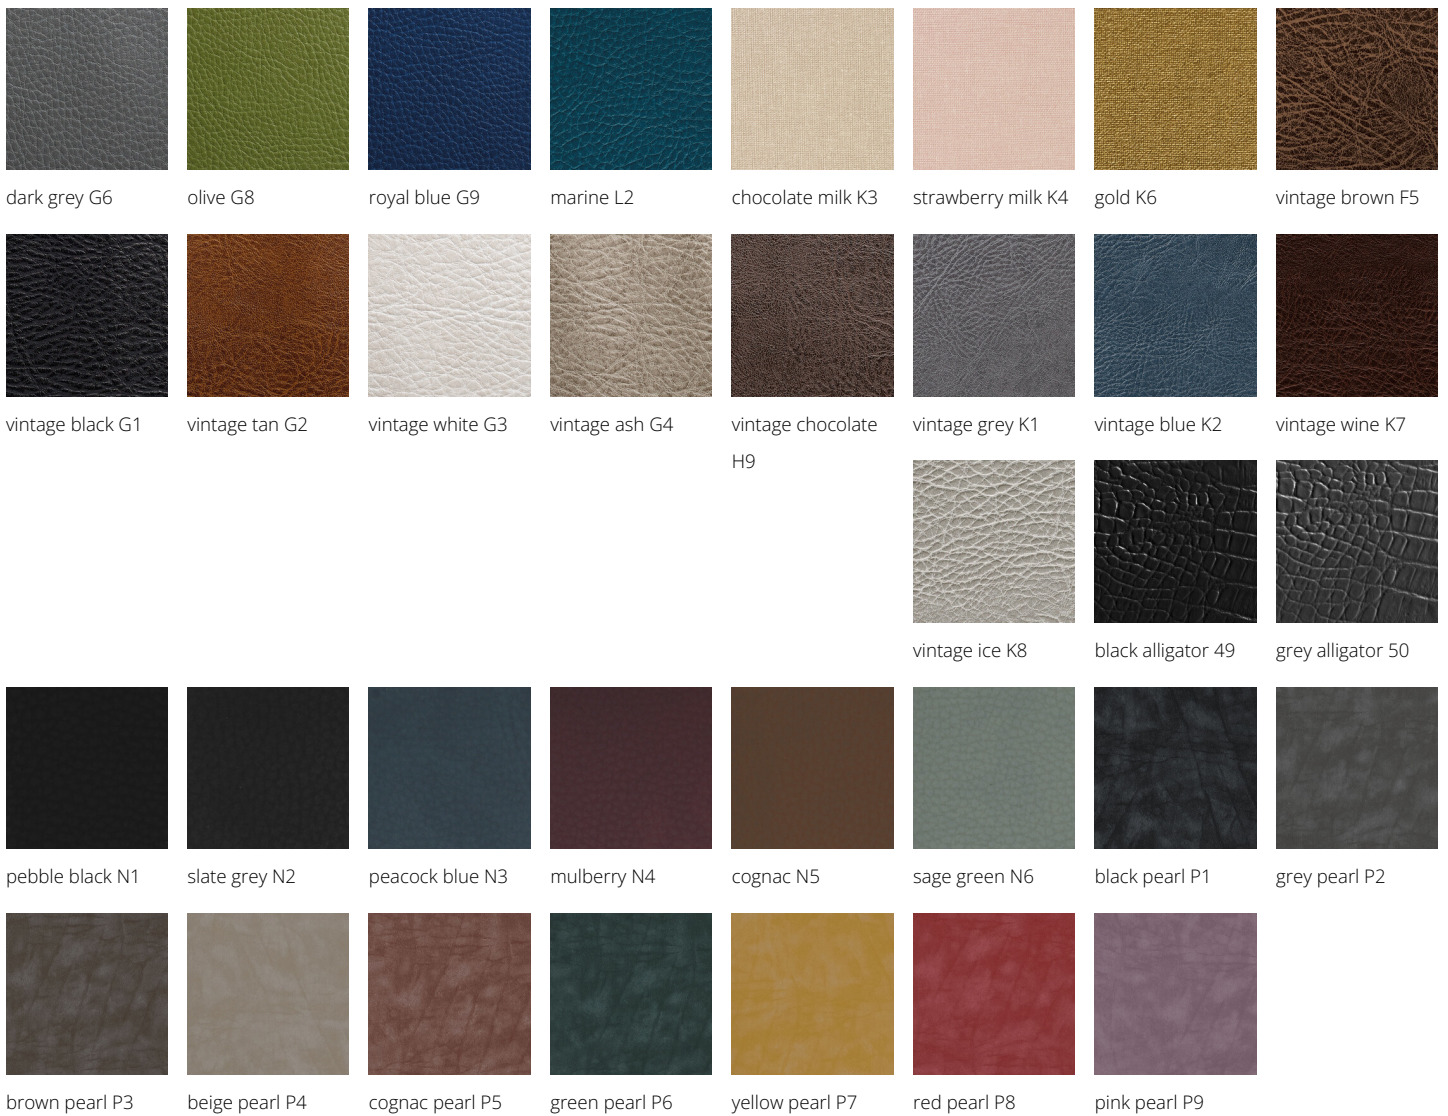

Pannello frontale rivestito in skai®

Disponibile con o senza mobiletto laterale e vetrinetta espositiva illuminata

Tutti i prodotti Medical&Beauty sono disponibili in una vasta scelta di colori senza costi aggiuntivi!

champagne 10

black coffee 59

hot chocolate 60

milk 61

tea 62

cappuccino 63

espresso 64

light grey G5