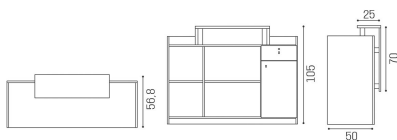

Millennium Wood: Cassa per parrucchieri

Postazione reception dalle dimensioni importanti. La struttura in colore bianco frassinato è dotata di più vani a giorno e di uno sportello/armadietto e cassetto con chiusura a chiave. Il frontale in nobilitato, disponibile in diversi colori ed essenze lignee, la caratterizza e la coordina al vostro arredo Salon Ambiente. Ampia, pratica e semplicemente funzionale!

ARTICOLI

RD/038 Millennium Wood, reception bianco frassinato

MATERIALI

Struttura in nobilitato bianco frassinato
Ripiani di sevizio, mobiletto e cassetto con chiave
Pannello frontale disponibile nei seguenti materiali:

IN FOTO MATERIALE: VINTAGE 01

Le immagini sono fornite al solo scopo illustrativo e non costituiscono elemento contrattuale

Tutti i prodotti Medical&Beauty sono disponibili in una vasta scelta di colori senza costi aggiuntivi!