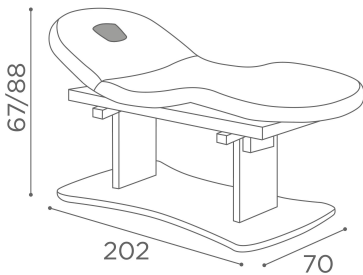

IN FOTO: MB/L16 - COLORE A: CAPPUCCINO 63 / B: MILK 61

Le immagini sono fornite al solo scopo illustrativo e non costituiscono elemento contrattuale

Lotus: Lettino per centro estetico

Il lettino elettrico Lotus è lo strumento irrinunciabile in ogni centro estetico. Equipaggiato di regolazione elettrica, consente di impostare facilmente la posizione del materasso a due snodi, nonché l'altezza della struttura, assicurando il massimo comfort tanto per il cliente quanto per l'operatore. Non potrai più farne a meno! Inoltre, la struttura a due colonne garantisce una grande stabilità durante le operazioni, mentre il comodo materasso imbottito - dotato di foro per il viso richiudibile - è personalizzabile scegliendo tra un'ampia gamma di colori. Il portarotolo e i braccioli regolabili in altezza sono opzionali.

ARTICOLI

MB/L16

MATERIALI

Struttura in metallo verniciato
Piano d'appoggio rivestito in skai
Schienale con foro porta viso
Seduta con regolazione elettrica

Colori: A B

Tutti i prodotti Medical&Beauty sono disponibili in una vasta scelta di colori senza costi aggiuntivi!