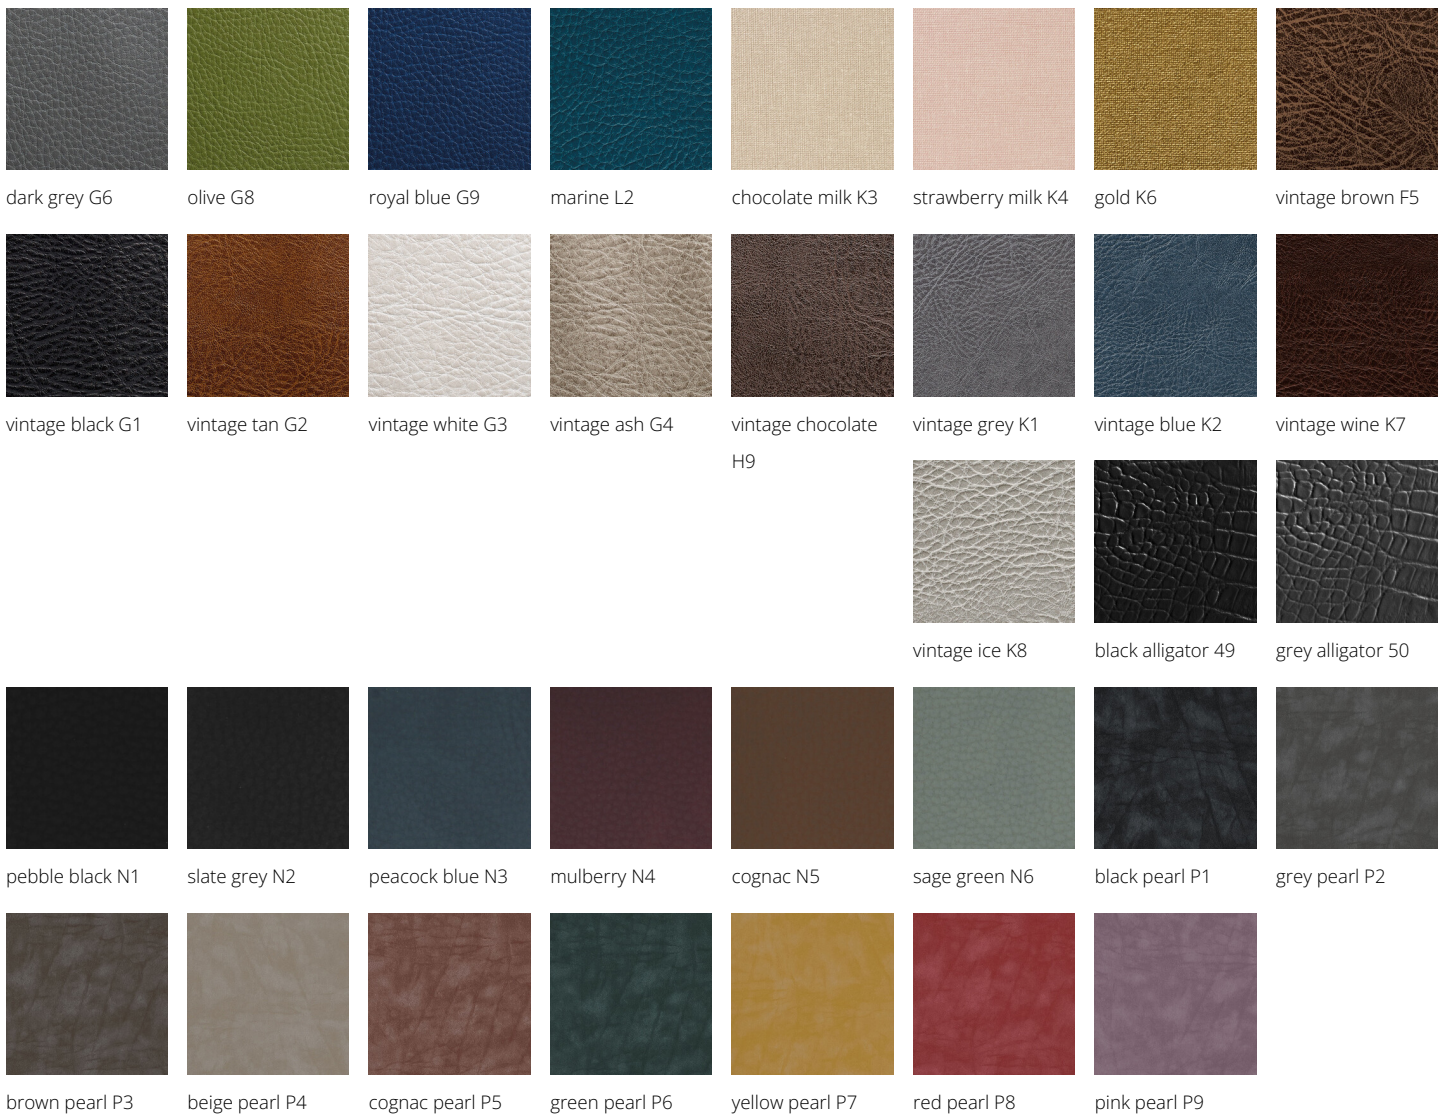

Via Lazzaretti 12 - 42122 - Reggio Emilia - Italy
Salon Ambience Italia - +39 0522 276740
International Sales - +39 0522 276755
Numero verde - 800 144552
Fax - +39 0522 276767
E-mail: info@salonambience.com

<https://www.facebook.com/salonambiencegroup>
<https://www.instagram.com/salonambiencegroup/>
<https://www.youtube.com/channel/UCqTdWM-4_65Tr0Jul82kSCQ>