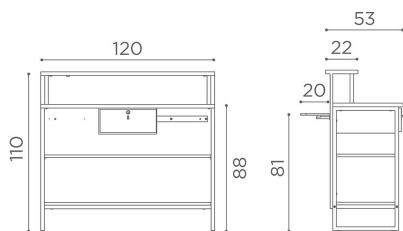

IN FOTO: RD/276 - COLORE: VINTAGE ASH G4

Le immagini sono fornite al solo scopo illustrativo e non costituiscono elemento contrattuale

Tutti i prodotti Medical&Beauty sono disponibili in una vasta scelta di colori senza costi aggiuntivi!