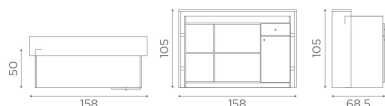

Le immagini sono fornite al solo scopo illustrativo e non costituiscono elemento contrattuale

Millenium: Cassa per parrucchieri

Millennium, la cassa dalle linee essenziali disponibile in due bellissime versioni. Per uno stile minimale e moderno, scegli la versione con frontale in plexiglass bianco retro illuminato. Per un design più sofisticato ed elegante opta invece per la versione con frontale tappezzato. Il pannello frontale è personalizzabile scegliendo fra una vasta gamma di colori senza costi aggiuntivi. La struttura della cassa è molto funzionale, dotata di vani porta oggetti e un comodo cassetto.

RD/035

3 x 18w

plafoniera LED TRICOLOR regolabile in tre gradazioni kelvin
fredda 3000K naturale 4000K calda 6500K

ARTICOLI

RD/035 Millennium cassa in bianco frassino con frontale in plexiglass retroilluminato

RD/037 Millennium sky cassa in bianco frassino con frontale tappezzato

MATERIALI

Struttura in nobilitato bianco frassinato

Ripiani di sevizio e cassetto con chiave

Pannello frontale in plexi retroilluminato LED / rivestito in skai®

Tutti i prodotti Medical&Beauty sono disponibili in una vasta scelta di colori senza costi aggiuntivi!