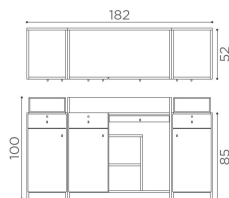

IN FOTO: RD/281

Le immagini sono fornite al solo scopo illustrativo e non costituiscono elemento contrattuale

Romance: Cassa per parrucchieri

Romance è il mobile reception che risponde alle esigenze di praticità e di funzionalità del tuo salone, valorizzandone allo tempo stesso il design e l'estetica. Le linee eleganti ed essenziali, e lo stile pulito e minimale, lasceranno senza parole i tuoi clienti fin dall'ingresso. Con la struttura in nobilitato bianco frassinato, dotata di un ampio spazio di lavoro, e provvista di numerosi vani, armadietti e cassetti, non avrai più problemi di spazio. Come se non bastasse Romance è componibile: è possibile aggiungere al corpo centrale uno o due mobiletti laterali, anch'essi dotati di scomparto con anta, cassetto e teca in vetro per l'esposizione di prodotti. Fare ordine e organizzare lo spazio non è mai stato così facile!

ARTICOLI

RD/280 Romance cassa in bianco frassino

RD/281 Romance cassa in bianco frassino con un mobiletto

RD/282 Romance cassa in bianco frassino con due mobiletti

MATERIALI

Struttura in nobilitato bianco frassinato

Ripiani di servizio e cassetto con chiave

Teca espositiva in vetro temprato