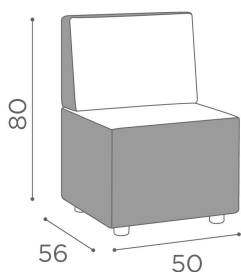

Elle: Attesa per parrucchieri

Componibile e versatile, dal design essenziale e squadrato, con seduta e schienale imbottiti e confortevoli, l'attesa Elle è la soluzione perfetta per la tua zona attesa. Elle è disponibile anche in versione con attacco porta casco.

ARTICOLI

RC/121 Elle

RC/121-5 Elle con attacco porta casco

Le immagini sono fornite al solo scopo illustrativo e non costituiscono elemento contrattuale

Tutti i prodotti Medical&Beauty sono disponibili in una vasta scelta di colori senza costi aggiuntivi!

10.jpeg