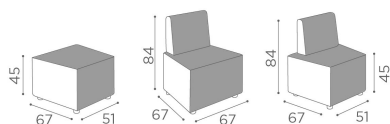

Transformer: Attesa per parrucchieri

L'attesa Transformer è composta da tre moduli utilizzabili singolarmente o in abbinamento, a seconda del gusto e delle esigenze. Senza schienale, con schienale sul lato stretto oppure con schienale sul lato stretto ampio, divertiti ad abbinare Transformer per realizzare la tua area d'attesa. Interamente imbottita e tappezzata è disponibile in una vasta scelta di colori senza costi aggiuntivi.

ARTICOLI

- **RC/050** Transformer attesa un posto
- **RC/051** Transformer attesa un posto, schienale corto
- **RC/052** Transformer attesa un posto, schienale lungo

MATERIALI

Anima in legno e gommapiuma
Rivestimento in skai®

Le immagini sono fornite al solo scopo illustrativo e non costituiscono elemento contrattuale

Tutti i prodotti Medical&Beauty sono disponibili in una vasta scelta di colori senza costi aggiuntivi!