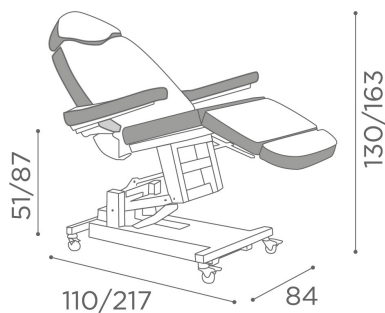

Colori: A ☐ B ☒

Tutti i prodotti Medical&Beauty sono disponibili in una vasta scelta di colori senza costi aggiuntivi!

Tutti i prodotti Medical&Beauty sono disponibili in una vasta scelta di colori senza costi aggiuntivi!