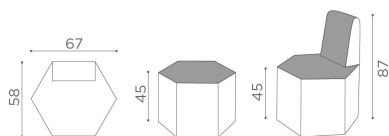

Hex: Attesa per parrucchieri

Un'attesa dal design unico ed intelligente. Disponibile con o senza schienale, l'attesa a un posto Hex è una soluzione salva-spazio che consente di offrire più posti a sedere nella zona d'attesa. In più, la seduta di forma esagonale può essere collocata in diverse posizioni, creando disposizioni nuove e divertenti. Hex è disponibile in una vasta scelta di colori senza costi aggiuntivi.

ARTICOLI

RC/110 Hex attesa esagonale un posto

RC/111 Hex attesa esagonale un posto con schienale

MATERIALI

Anima in legno e gommapiuma

Rivestimento in skai®

Le immagini sono fornite al solo scopo illustrativo e non costituiscono elemento contrattuale

Tutti i prodotti Medical&Beauty sono disponibili in una vasta scelta di colori senza costi aggiuntivi!

10.jpeg