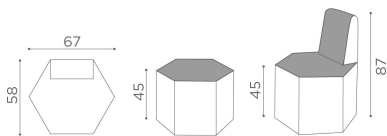

Hex: Attesa per parrucchieri

Un'attesa dal design unico ed intelligente. Disponibile con o senza schienale, l'attesa a un posto Hex è una soluzione salva-spazio che consente di offrire più posti a sedere nella zona d'attesa. In più, la seduta di forma esagonale può essere collocata in diverse posizioni, creando disposizioni nuove e divertenti. Hex è disponibile in una vasta scelta di colori senza costi aggiuntivi.

ARTICOLI

RC/110 Hex attesa esagonale un posto

RC/111 Hex attesa esagonale un posto con schienale

MATERIALI

Anima in legno e gommapiuma

Rivestimento in skai®

Le immagini sono fornite al solo scopo illustrativo e non costituiscono elemento contrattuale

Tutti i prodotti Medical&Beauty sono disponibili in una vasta scelta di colori senza costi aggiuntivi!

10.jpeg