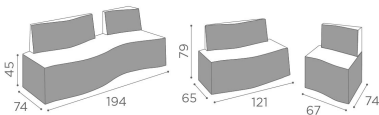

Lounge: Attesa per parrucchieri

L'attesa Lounge offre molteplici possibilità di arredamento per lo spazio attesa del salone. Lounge è disponibile in tre versioni differenti (posto singolo, divano a due posti e divano a tre posti) che possono essere combinate assieme per dare vita a differenti soluzioni. Il design moderno, caratterizzato da curve sinuose, offre uno stile unico. Lounge è disponibile anche in versione con attacco porta casco.

ARTICOLI

RC/081 Lounge attesa poltrona un posto

RC/082 Lounge attesa divano due posti

RC/083 Lounge attesa divano tre posti

MATERIALI

Anima in legno e gommapiuma

Rivestimento in skai®

Le immagini sono fornite al solo scopo illustrativo e non costituiscono elemento contrattuale

Tutti i prodotti Medical&Beauty sono disponibili in una vasta scelta di colori senza costi aggiuntivi!

10.jpeg