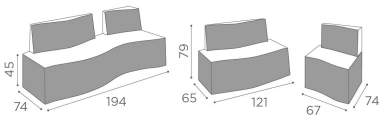

Lounge: Attesa per parrucchieri

L'attesa Lounge offre molteplici possibilità di arredamento per lo spazio attesa del salone. Lounge è disponibile in tre versioni differenti (posto singolo, divano a due posti e divano a tre posti) che possono essere combinate assieme per dare vita a differenti soluzioni. Il design moderno, caratterizzato da curve sinuose, offre uno stile unico. Lounge è disponibile anche in versione con attacco porta casco.

ARTICOLI

RC/081 Lounge attesa poltrona un posto

RC/082 Lounge attesa divano due posti

RC/083 Lounge attesa divano tre posti

MATERIALI

Anima in legno e gommapiuma

Rivestimento in skai®

Le immagini sono fornite al solo scopo illustrativo e non costituiscono elemento contrattuale