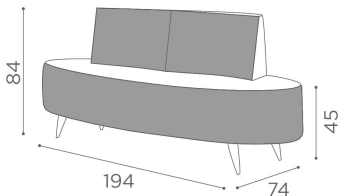

B-Side: Attesa per parrucchieri

B-Side è l'attesa a due posti dal design estremamente moderno. La seduta ha una forma ellittica dallo spessore importante e poggia su quattro piedi di alluminio. Il divano è disponibile in due versioni: nella versione a C più tradizionale (SH/993) e nella versione a S pensata per posizionare il divano centralmente e garantire una maggior privacy ai clienti (SH/994).

ARTICOLI

SH/993 B-side attesa divano due posti (forma a "C")
SH/994 B-side divano attesa due posti (forma a "S")

MATERIALI

Anima in legno e gommapiuma
Rivestimento in skai®
Piedi in fusione di alluminio

Le immagini sono fornite al solo scopo illustrativo e non costituiscono elemento contrattuale