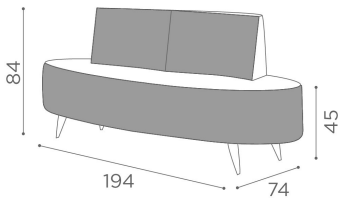

B-Side: Attesa per parrucchieri

B-Side è l'attesa a due posti dal design estremamente moderno. La seduta ha una forma ellittica dallo spessore importante e poggia su quattro piedi di alluminio. Il divano è disponibile in due versioni: nella versione a C più tradizionale (SH/993) e nella versione a S pensata per posizionare il divano centralmente e garantire una maggior privacy ai clienti (SH/994).

ARTICOLI

SH/993 B-side attesa divano due posti (forma a "C")
SH/994 B-side divano attesa due posti (forma a "S")

MATERIALI

Anima in legno e gommapiuma
Rivestimento in skai®
Piedi in fusione di alluminio

Le immagini sono fornite al solo scopo illustrativo e non costituiscono elemento contrattuale