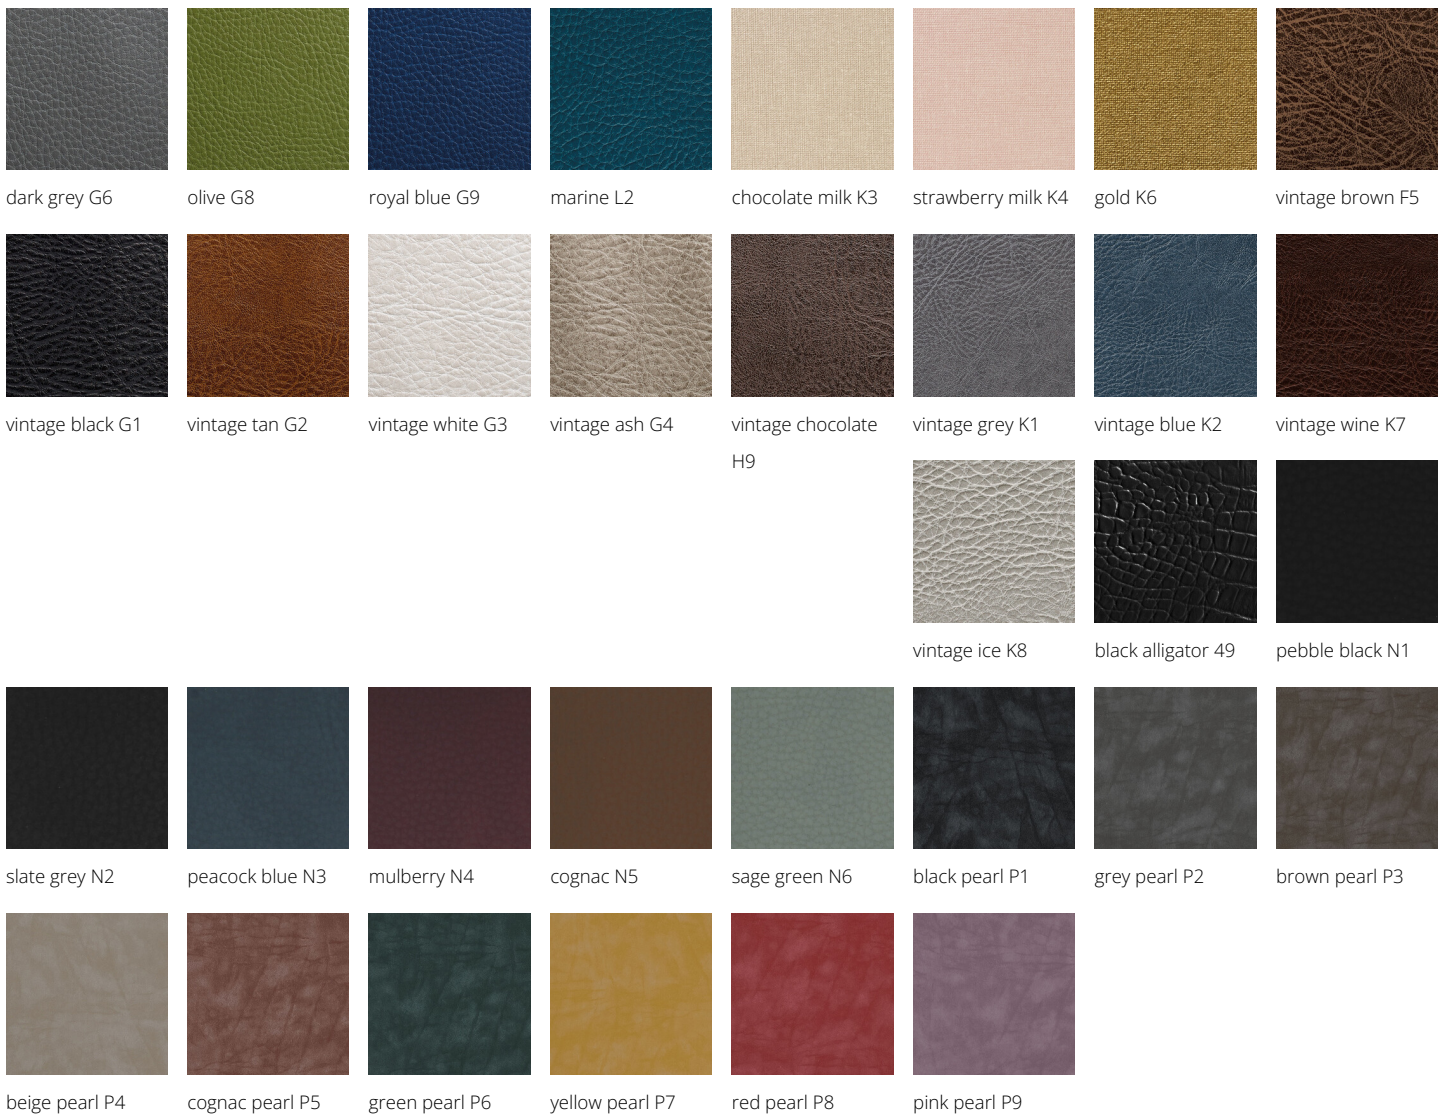

Via Lazzaretti 12 - 42122 - Reggio Emilia - Italy
Salon Ambience Italia - +39 0522 276740
International Sales - +39 0522 276755
Numero verde - 800 144552
Fax - +39 0522 276767
E-mail: info@salonambience.com

<https://www.facebook.com/salonambiencegroup>
<https://www.instagram.com/salonambiencegroup/>
<https://www.youtube.com/channel/UCqTdWM-4_65Tr0Jul82kSCQ>