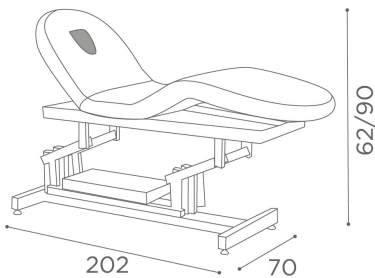

Colori: A ☐ B ☒

Tutti i prodotti Medical&Beauty sono disponibili in una vasta scelta di colori senza costi aggiuntivi!

Tutti i prodotti Medical&Beauty sono disponibili in una vasta scelta di colori senza costi aggiuntivi!