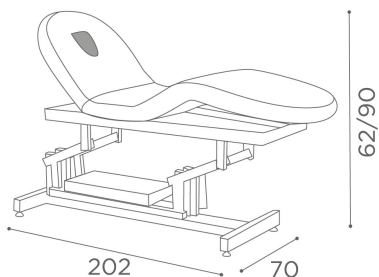

Colori: A ☐ B ☒

Tutti i prodotti Medical&Beauty sono disponibili in una vasta scelta di colori senza costi aggiuntivi!

Tutti i prodotti Medical&Beauty sono disponibili in una vasta scelta di colori senza costi aggiuntivi!