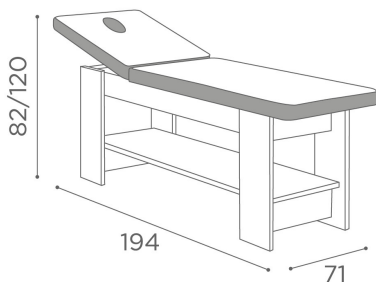

ARTICOLI

MB/L18

MATERIALS

Structure in white ash melamine.
Sky covered upholstered cushion

IN PHOTO: MB/L18 - COLOUR A: STRAWBERRY MILK K4 / B: CHOCOLATE MILK K3

Le immagini sono fornite al solo scopo illustrativo e non costituiscono elemento contrattuale