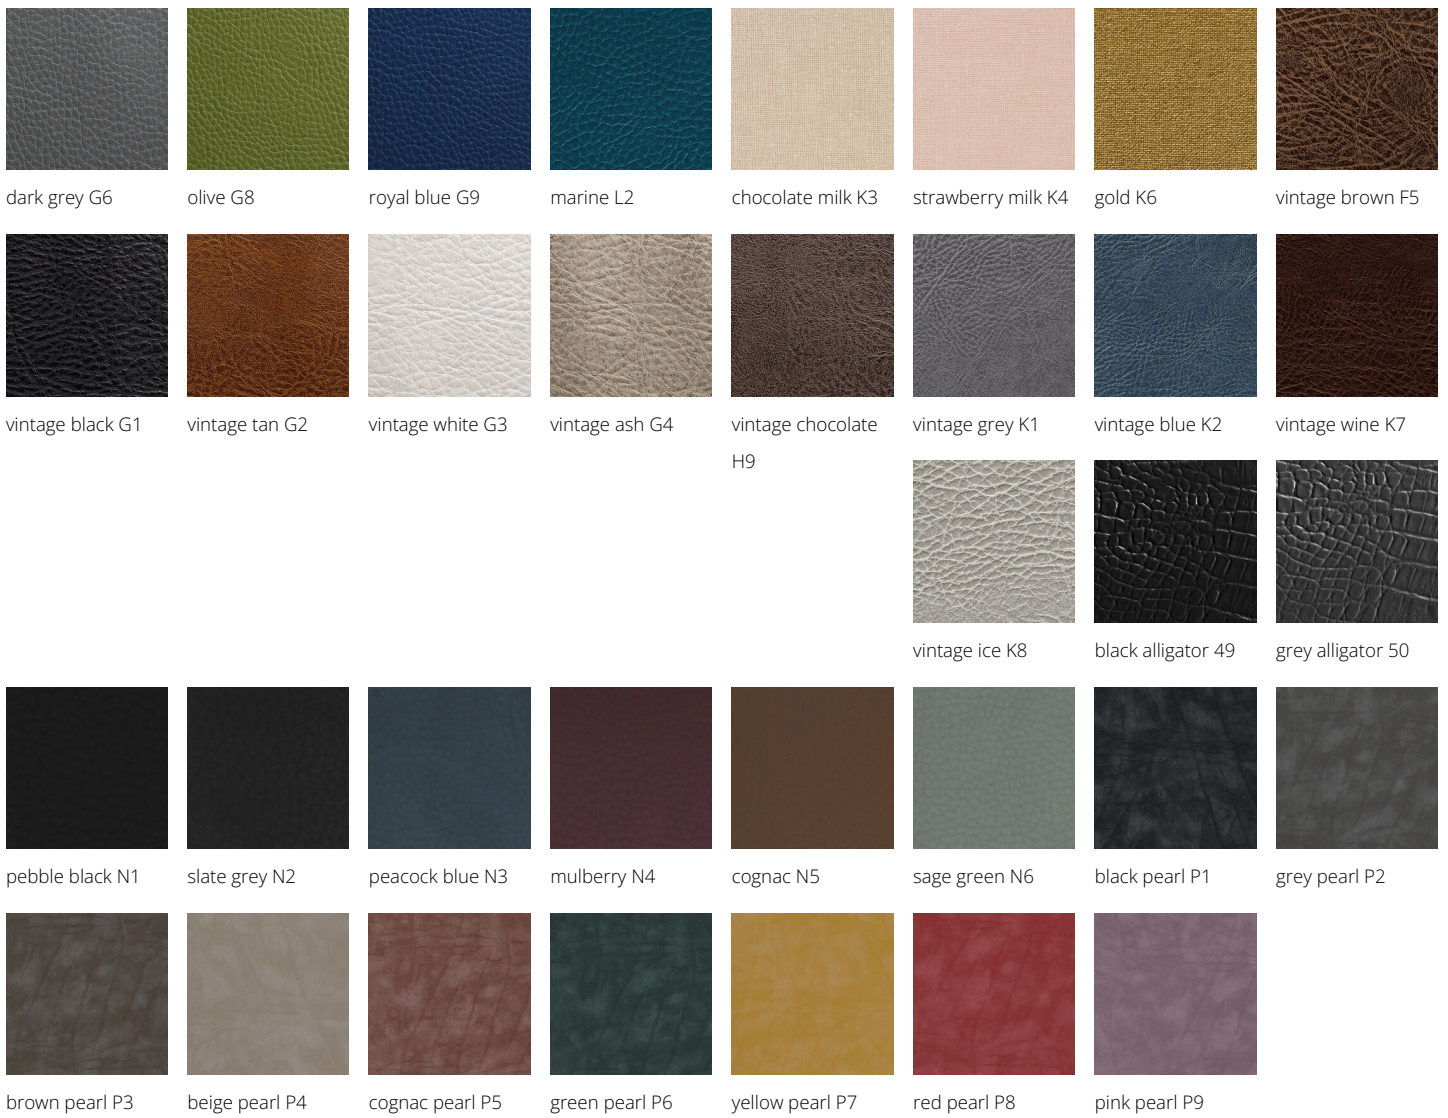

Via Lazzaretti 12 - 42122 - Reggio Emilia - Italy
Salon Ambience Italia - +39 0522 276740
International Sales - +39 0522 276755
Numero verde - 800 144552
Fax - +39 0522 276767
E-mail: info@salonambience.com

<https://www.facebook.com/salonambiencegroup>
<https://www.instagram.com/salonambiencegroup/>
<https://www.youtube.com/channel/UCqTdWM-4_65Tr0Jul82kSCQ>