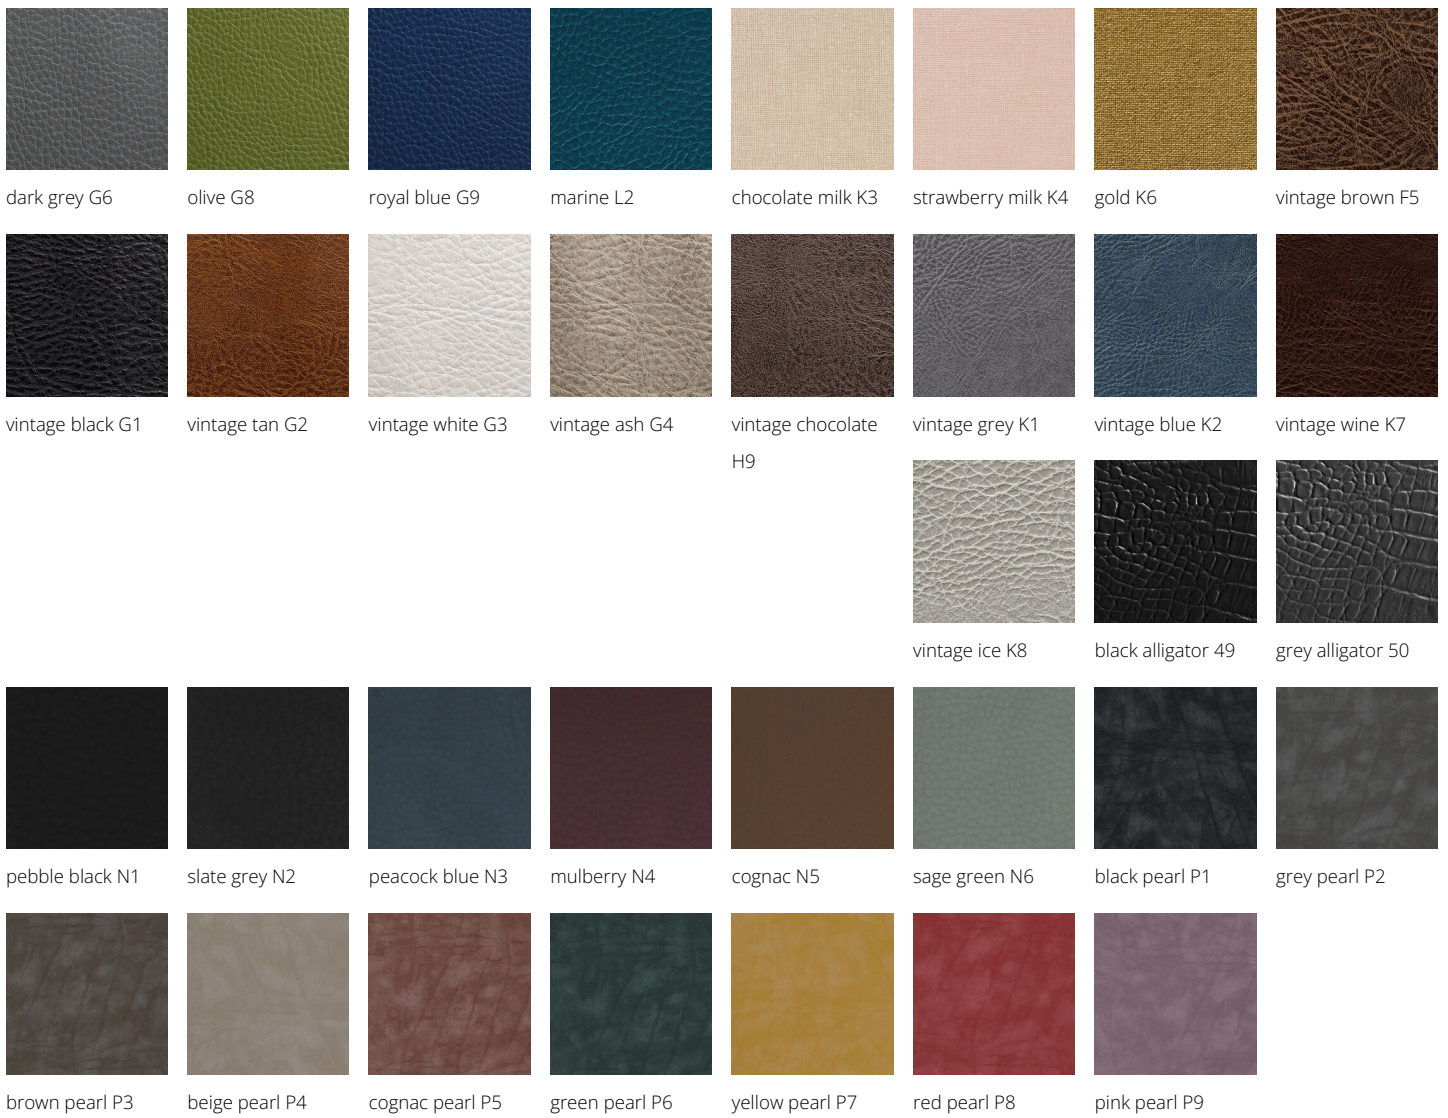

ARTICOLI

MB/L18

MATERIALI

Struttura in nobilitato bianco frassinato.
Superficie di lavoro tappezzata in skai.

IN FOTO: MB/L18 - COLORE A: STRAWBERRY MILK K4 / B: CHOCOLATE MILK K3

Le immagini sono fornite al solo scopo illustrativo e non costituiscono elemento contrattuale

champagne 10

black coffee 59

hot chocolate 60

milk 61

tea 62

cappuccino 63

espresso 64

light grey G5