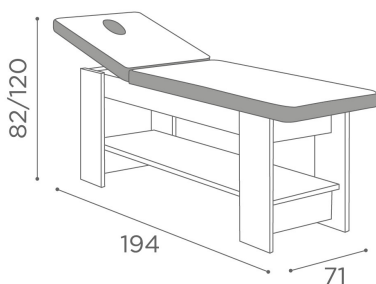

Karma: Lettino per centro estetico

Impossibile resistere allo stile minimale del lettino per trattamenti estetici Karma: comodo, resistente e in perfetta armonia con lo stile zen della tua cabina. La spessa imbottitura del materasso, completo di snodo per alzare lo schienale, e di foro richiudibile per il viso, è estremamente confortevole. La struttura in nobilitato bianco frassinato, dotata di un ampio ripiano di servizio, è stata progettata per garantire assoluta solidità e robustezza. Karma è spedito in kit da montare. Portarotolo opzionale.

ARTICOLI

MB/L18

MATERIALI

Struttura in nobilitato bianco frassinato.
Superficie di lavoro tappezzata in skai.

IN FOTO: MB/L18 - COLORE A: STRAWBERRY MILK K4 / B: CHOCOLATE MILK K3

Le immagini sono fornite al solo scopo illustrativo e non costituiscono elemento contrattuale