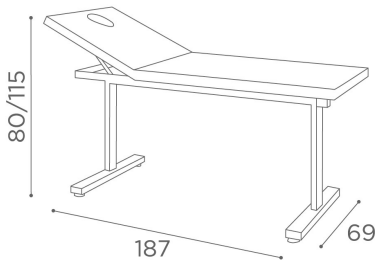

ARTICOLI

MB/L14

MATERIALI

Struttura in metallo verniciato
 Imbottitura ad alto spessore rivestita in skai
 Schienale con foro per il viso.

IN FOTO: MB/L14 - COLORE: VINTAGE GREY K1

Le immagini sono fornite al solo scopo illustrativo e non costituiscono elemento contrattuale