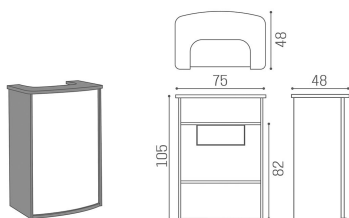

Colori: A ☐ B ☐

Tutti i prodotti Medical&Beauty sono disponibili in una vasta scelta di colori senza costi aggiuntivi!

Tutti i prodotti Medical&Beauty sono disponibili in una vasta scelta di colori senza costi aggiuntivi!