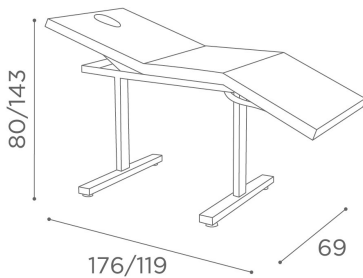

Colore: ☐

All Medical&Beauty products are available in a wide choice of colours at no extra cost!

All Medical&Beauty products are available in a wide choice of colours at no extra cost!