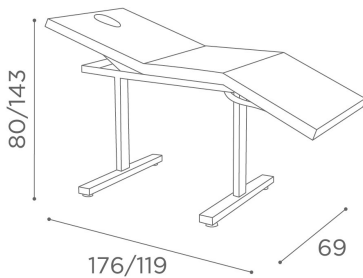

### ARTICOLI

**MB/L15**

### MATERIALS

Painted metal structure  
Padded, skai covered work surface  
Hole for face integrated into backrest

IN PHOTO: MB/L15 - COLOUR: MILK 61

*Le immagini sono fornite al solo scopo illustrativo e non costituiscono elemento contrattuale*