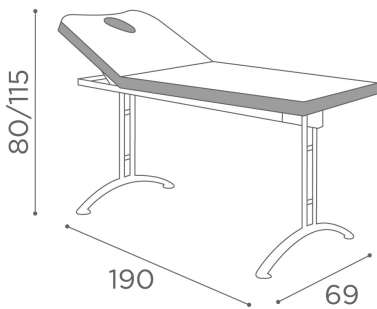

Professional: Lettino per centro estetico

Lettino per massaggi dal design ergonomico e confortevole, con una struttura in metallo verniciato e imbottitura ad alto spessore rivestita in morbido skai. Il lettino ha uno snodo che permette di ottenere diverse posizioni, lo schienale ha un foro per il viso con la possibilità di poterlo chiudere.

ARTICOLI

MB/L9

MATERIALI

Struttura in metallo verniciato
 Imbottitura ad alto spessore rivestita in skai
 Schienale con foro per il viso.

IN FOTO: MB/L9 - COLORE A: MILK 61/ B: MANGO 53

Le immagini sono fornite al solo scopo illustrativo e non costituiscono elemento contrattuale