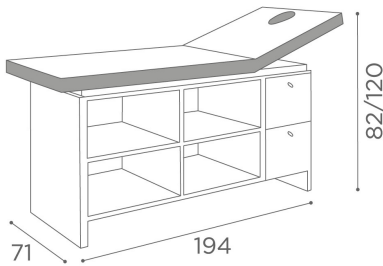

ARTICOLI

MB/L12

MATERIALS

Structure in white ash melamine.
Sky covered upholstered cushion

IN PHOTO: MB/L12 - COLOUR A: LIGHT GREY G5 / B: MILK 61

Le immagini sono fornite al solo scopo illustrativo e non costituiscono elemento contrattuale