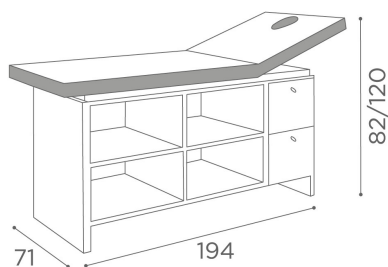

ARTICOLI

MB/L12

MATERIALI

Struttura in nobilitato bianco frassinato.
Superficie di lavoro tappezzata in skai.

IN FOTO: MB/L12 - COLORE A: LIGHT GREY G5 / B: MILK 61

Le immagini sono fornite al solo scopo illustrativo e non costituiscono elemento contrattuale