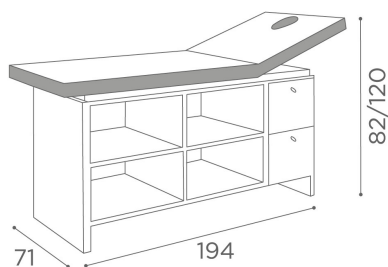

Eden: Lettino per centro estetico

Il lettino per trattamenti di Medical & Beauty Eden unisce praticità e comfort. Dotato di materasso con spessa imbottitura, snodo per alzare lo schienale e foro per il viso, il lettino Eden vanta uno stile minimalista ed è perfetto per ottimizzare lo spazio in cabina. La robusta struttura in nobilitato bianco frassinato è infatti completa di 2 cassetti e 4 ampi spazi per lo stoccaggio di prodotti e utensili.

ARTICOLI

MB/L12

MATERIALI

Struttura in nobilitato bianco frassinato.
Superficie di lavoro tappezzata in skai.

IN FOTO: MB/L12 - COLORE A: LIGHT GREY G5 / B: MILK 61

Le immagini sono fornite al solo scopo illustrativo e non costituiscono elemento contrattuale