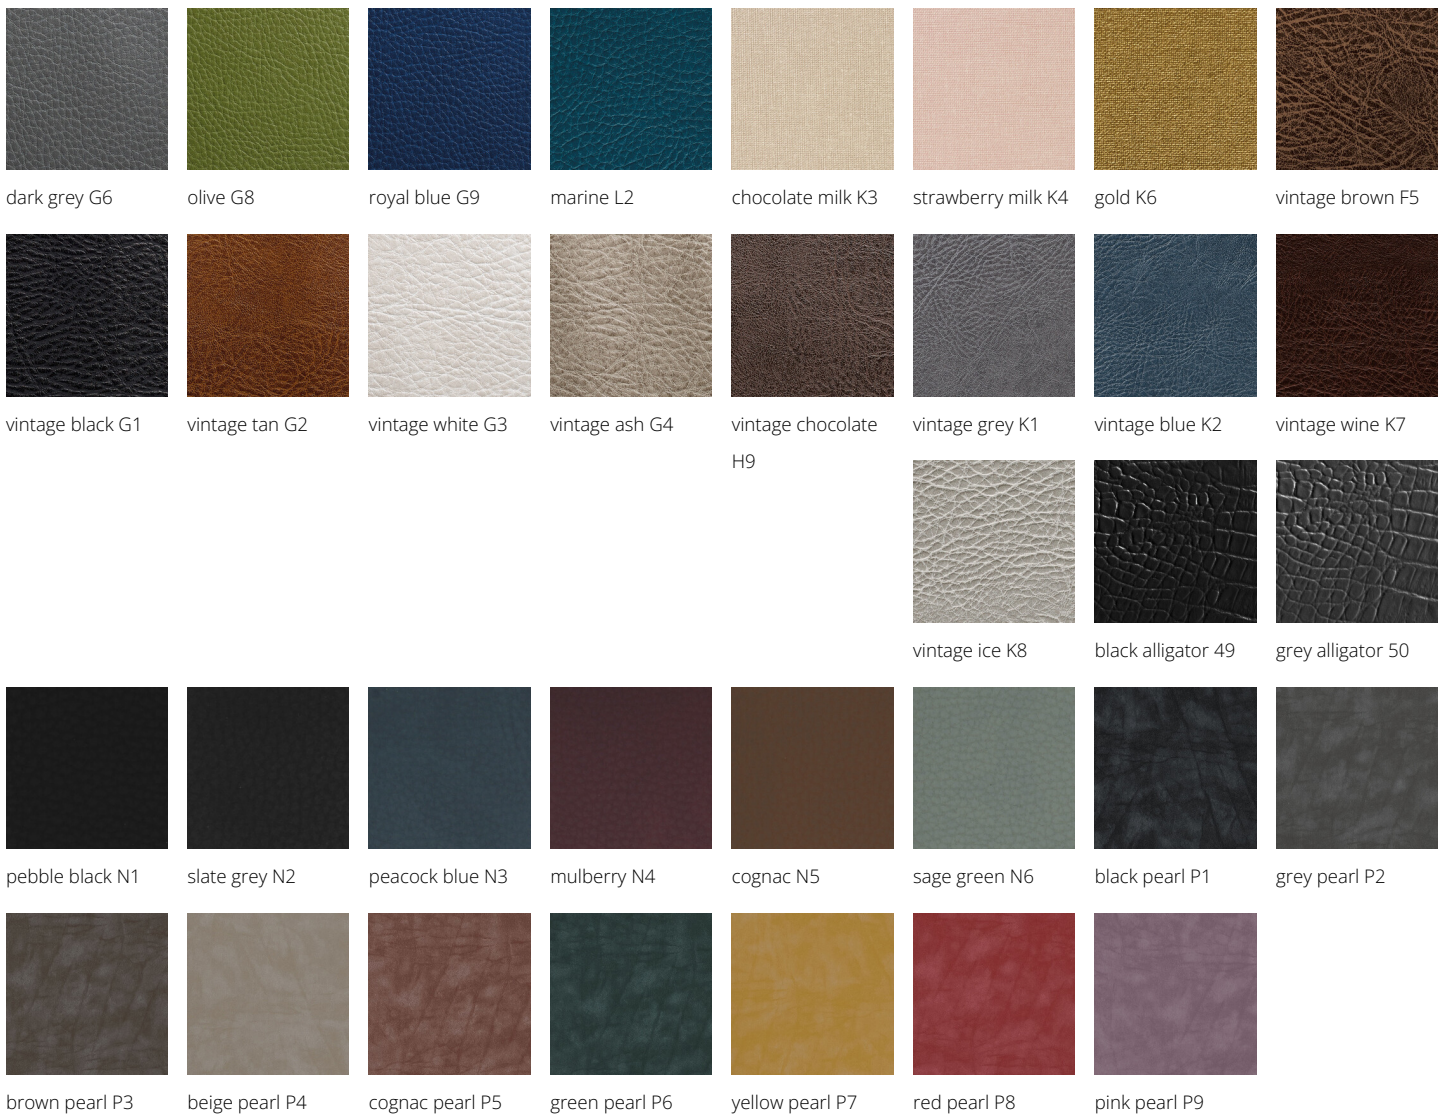

ARTICOLI

MB/L12

MATERIALI

Struttura in nobilitato bianco frassinato.
Superficie di lavoro tappezzata in skai.

IN FOTO: MB/L12 - COLORE A: LIGHT GREY G5 / B: MILK 61

Le immagini sono fornite al solo scopo illustrativo e non costituiscono elemento contrattuale

champagne 10

black coffee 59

hot chocolate 60

milk 61

tea 62

cappuccino 63

espresso 64

light grey G5