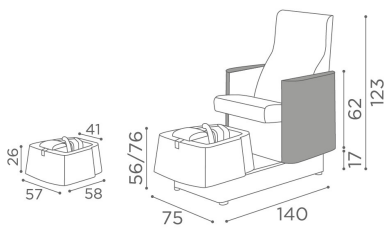

Colori: A ☐ B ☐

Tutti i prodotti Medical&Beauty sono disponibili in una vasta scelta di colori senza costi aggiuntivi!

Tutti i prodotti Medical&Beauty sono disponibili in una vasta scelta di colori senza costi aggiuntivi!