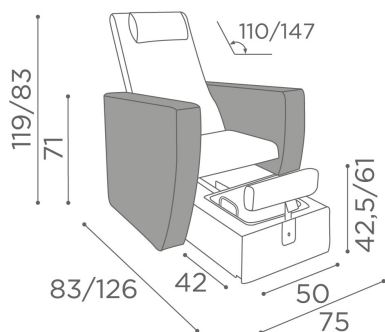

Colori: A ☐ B ☐

Tutti i prodotti Medical&Beauty sono disponibili in una vasta scelta di colori senza costi aggiuntivi!

Tutti i prodotti Medical&Beauty sono disponibili in una vasta scelta di colori senza costi aggiuntivi!