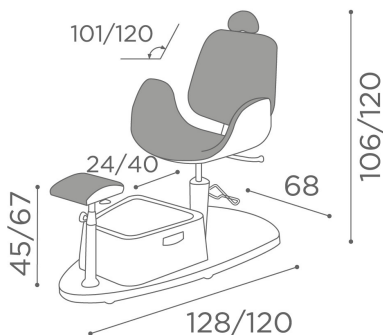

Colori: A ☐ B ☒

Tutti i prodotti Medical&Beauty sono disponibili in una vasta scelta di colori senza costi aggiuntivi!

Tutti i prodotti Medical&Beauty sono disponibili in una vasta scelta di colori senza costi aggiuntivi!