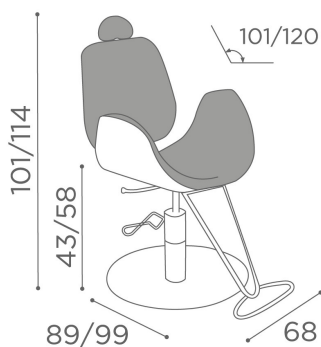

Natalie: Poltrona per centro estetico

Natalie è la nuova poltroncina per make-up realizzata da Medical & Beauty dal design rotondo e femminile. Questa poltrona professionale è composta da una seduta tonda e curvata imbottita e molto confortevole, abbinata ad uno schienale regolabile dotato di poggiatesta regolabile in altezza per il massimo comfort del cliente e dell'operatore. La poltroncina è completata da una base rotonda satinata con pompa bloccabile.

ARTICOLI

MB/P15

MATERIALI

Seduta e schienale in nobilitato curvo imbottiti con gommapiuma ad alto spessore, rivestiti in skai.
Poggiapiedi cromato.

IN FOTO: MB/P15 - COLORE A E B: STRAWBERRY MILK K4

Le immagini sono fornite al solo scopo illustrativo e non costituiscono elemento contrattuale