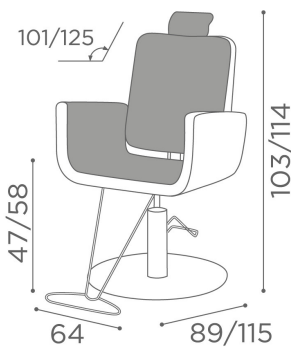

Colori: A ☐ B ☒

Tutti i prodotti Medical&Beauty sono disponibili in una vasta scelta di colori senza costi aggiuntivi!

Tutti i prodotti Medical&Beauty sono disponibili in una vasta scelta di colori senza costi aggiuntivi!