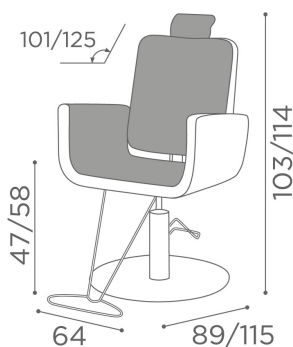

ARTICOLI

MB/P24

MATERIALI

Seduta e schienale in legno imbottiti con gommapiuma ad alto spessore, rivestiti in skai.
Poggiatesta cromato.

IN FOTO: MB/P24 - COLORE A E B: VINTAGE GREY K1

Le immagini sono fornite al solo scopo illustrativo e non costituiscono elemento contrattuale