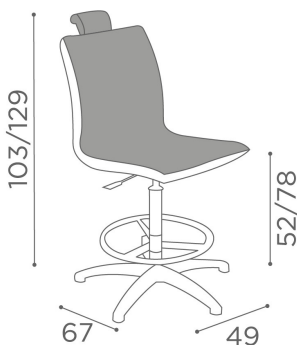

Marilyn: Poltrona per centro estetico

Poltrona per trattamenti estetici dal design minimalista, con seduta e schienale formati da un'unica scocca, completa di pompa a gas e base a stella in alluminio con anello poggipiedi.

ARTICOLI

MB/P9 con poggiatesta
MB/P8

MATERIALI

Monoscocca in multistrato rivestita in skai.
Poggiatesta regolabile in altezza.

IN FOTO: MB/P9 - COLORE A E B: MANGO 53

Le immagini sono fornite al solo scopo illustrativo e non costituiscono elemento contrattuale