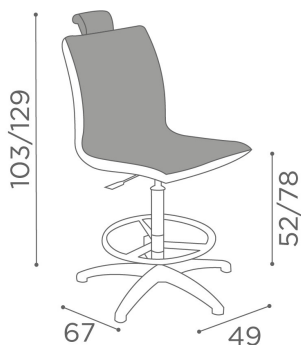

## Marilyn: Poltrona per centro estetico

Poltrona per trattamenti estetici dal design minimalista, con seduta e schienale formati da un'unica scocca, completa di pompa a gas e base a stella in alluminio con anello poggiatesta.

### ARTICOLI

**MB/P9** con poggiatesta  
MB/P8

### MATERIALI

Monoscocca in multistrato rivestita in skai.  
Poggiatesta regolabile in altezza.

IN FOTO: MB/P9 - COLORE A E B: MANGO 53

*Le immagini sono fornite al solo scopo illustrativo e non costituiscono elemento contrattuale*