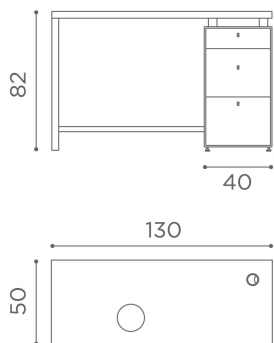

IN FOTO: MB/MT015

Le immagini sono fornite al solo scopo illustrativo e non costituiscono elemento contrattuale

Logic: Postazione manicure per centro estetico

Ampio tavolo manicure in nobilitato bianco frassinato caratterizzato dal top ad alto spessore dalla forma squadrata e con fori passacavi. I due mobiletti laterali sono provvisti di un cassetto piccolo e due cassettoni, sono collegati al piano di lavoro con colonnine cromate. Nel piano, in posizione centrale è montato l'aspiratore.

Logic è disponibile anche nella versione con mobiletto laterale singolo (MB/MT005/B).

ARTICOLI

MB/MT015

MB/MT016 con aspiratore 30W

MB/MT019 con aspiratore 60W

MB/MT017 con due mobiletti

MB/MT018 con due mobiletti, aspiratore 30W

MB/MT020 con due mobiletti, con aspiratore 60W

MATERIALI

Tavolo in nobilitato bianco frassinato

Top ad alto spessore con fori passacavi