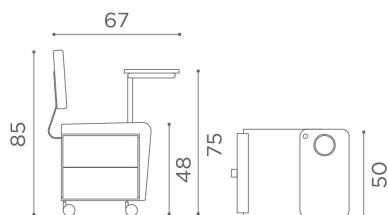

Colore: ☐

Tutti i prodotti Medical&Beauty sono disponibili in una vasta scelta di colori senza costi aggiuntivi!