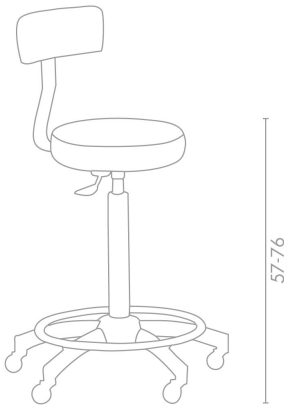

All Medical&Beauty products are available in a wide choice of colours at no extra cost!