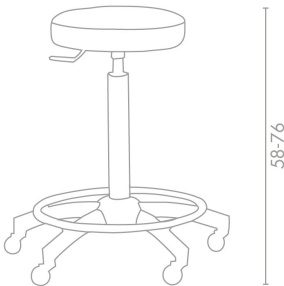

All Medical&Beauty products are available in a wide choice of colours at no extra cost!