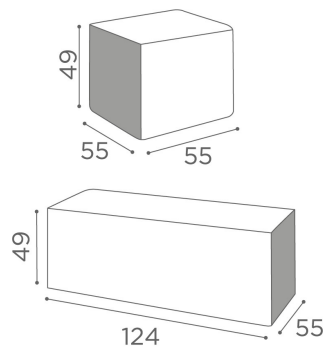

Colori: A ☐ B ☐

Tutti i prodotti Medical&Beauty sono disponibili in una vasta scelta di colori senza costi aggiuntivi!

Tutti i prodotti Medical&Beauty sono disponibili in una vasta scelta di colori senza costi aggiuntivi!