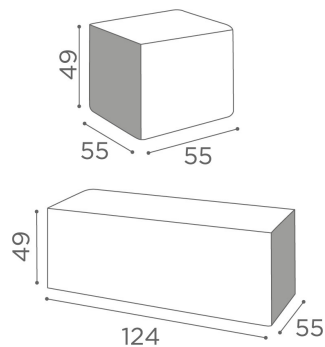

Miami: Attesa per centro estetico

Puff squadrati in legno ricoperti in gommapiuma e sky disponibili in tantissimi colori di skai.

ARTICOLI

MB/R20 un posto

MB/R21 due posti

MATERIALI

Struttura in legno più imbottitura di gommapiuma e skai.

IN FOTO: MB/R20 - COLORE A E B: STRAWBERRY MILK K4 /
MB/R21 - COLORE A E B: MILK 61

Le immagini sono fornite al solo scopo illustrativo e non costituiscono elemento contrattuale

Colori: A B

Tutti i prodotti Medical&Beauty sono disponibili in una vasta scelta di colori senza costi aggiuntivi!