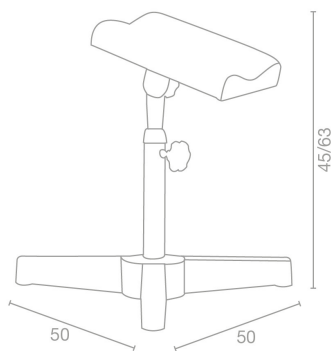

Tutti i prodotti Medical&Beauty sono disponibili in una vasta scelta di colori senza costi aggiuntivi!