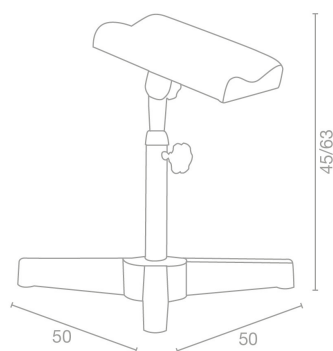

Tutti i prodotti Medical&Beauty sono disponibili in una vasta scelta di colori senza costi aggiuntivi!