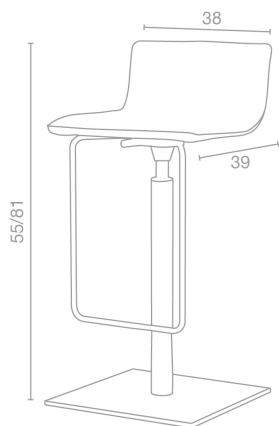

Tutti i prodotti Medical&Beauty sono disponibili in una vasta scelta di colori senza costi aggiuntivi!