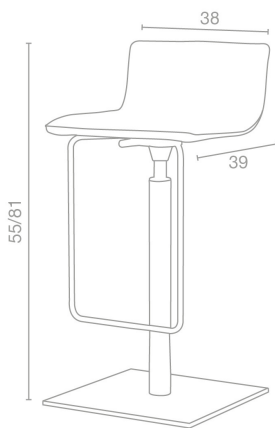

Tutti i prodotti Medical&Beauty sono disponibili in una vasta scelta di colori senza costi aggiuntivi!