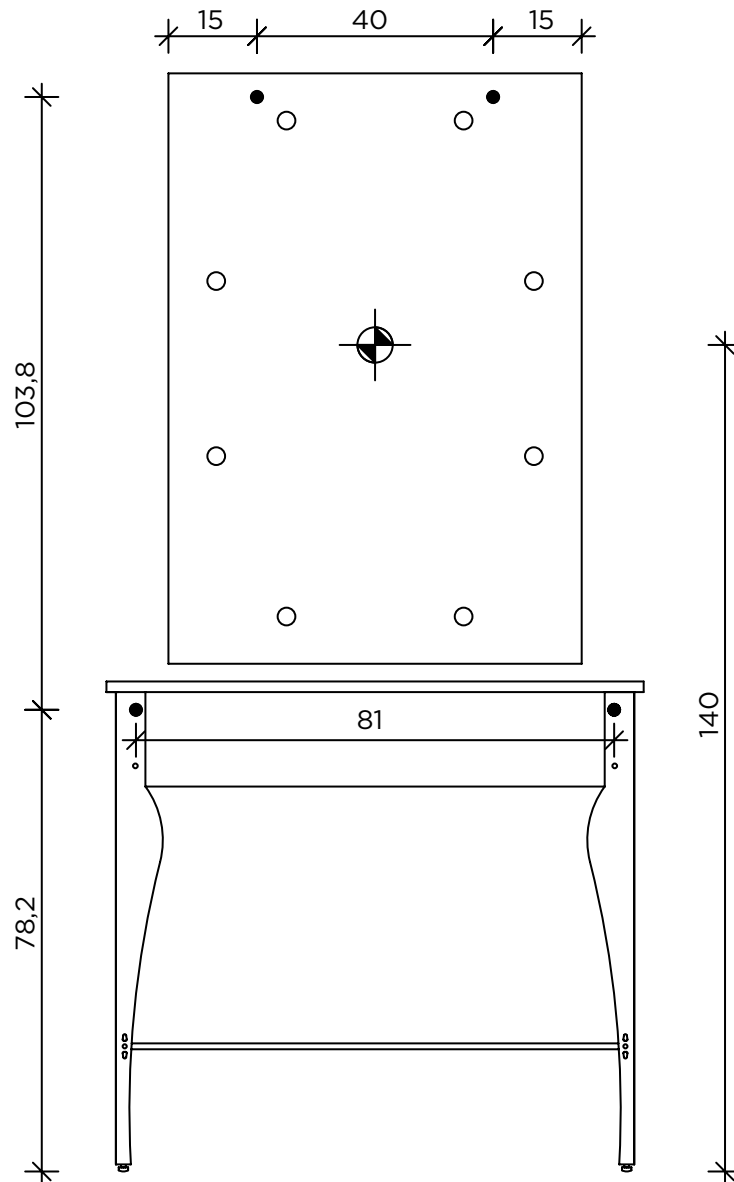

# Istruzioni Elegance

- FISSAGGIO A PARETE
- ⊕ INGRESSO ALIMENTAZIONE 230V  
ASSORBIMENTO 36W

MB/PL80