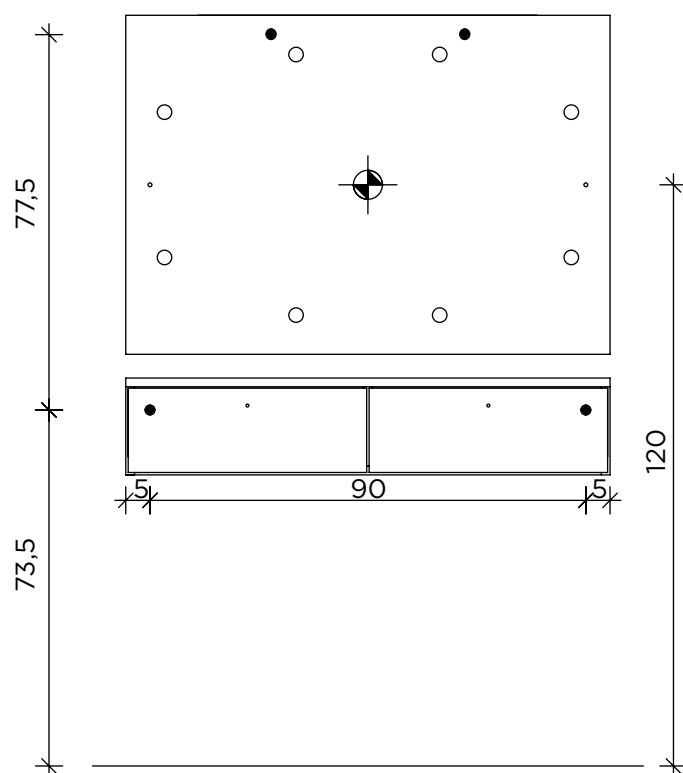

Istruzioni Las Vegas

- FISSAGGIO A PARETE
- ⊙ INGRESSO ALIMENTAZIONE 230V
ASSORBIMENTO 36W

MB/PL52

MB/PL52