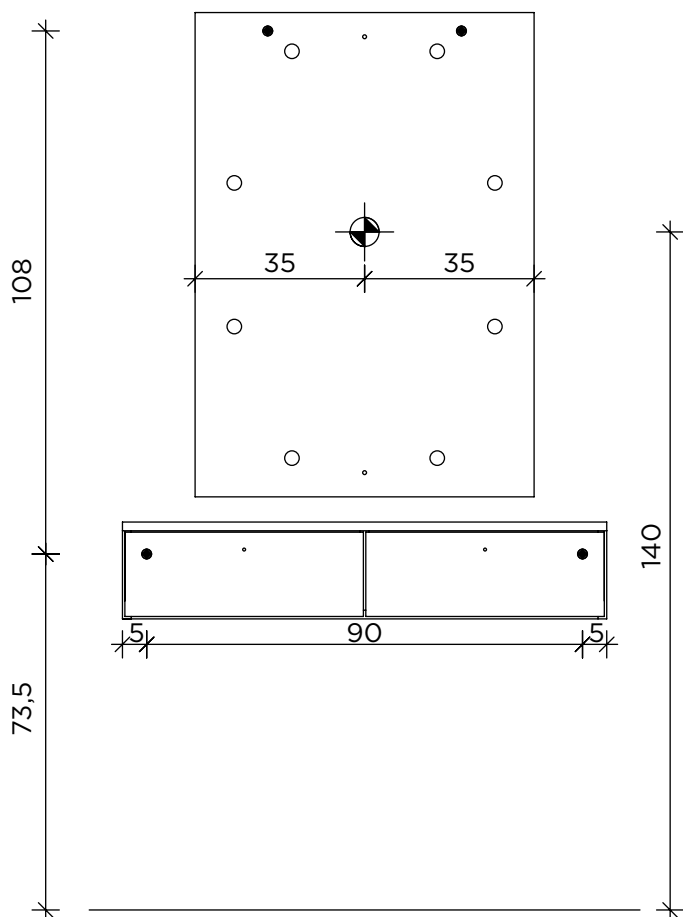

Istruzioni Las Vegas

- FISSAGGIO A PARETE
- ⊙ INGRESSO ALIMENTAZIONE 230V
ASSORBIMENTO 36W

MB/PL52

MB/PL52