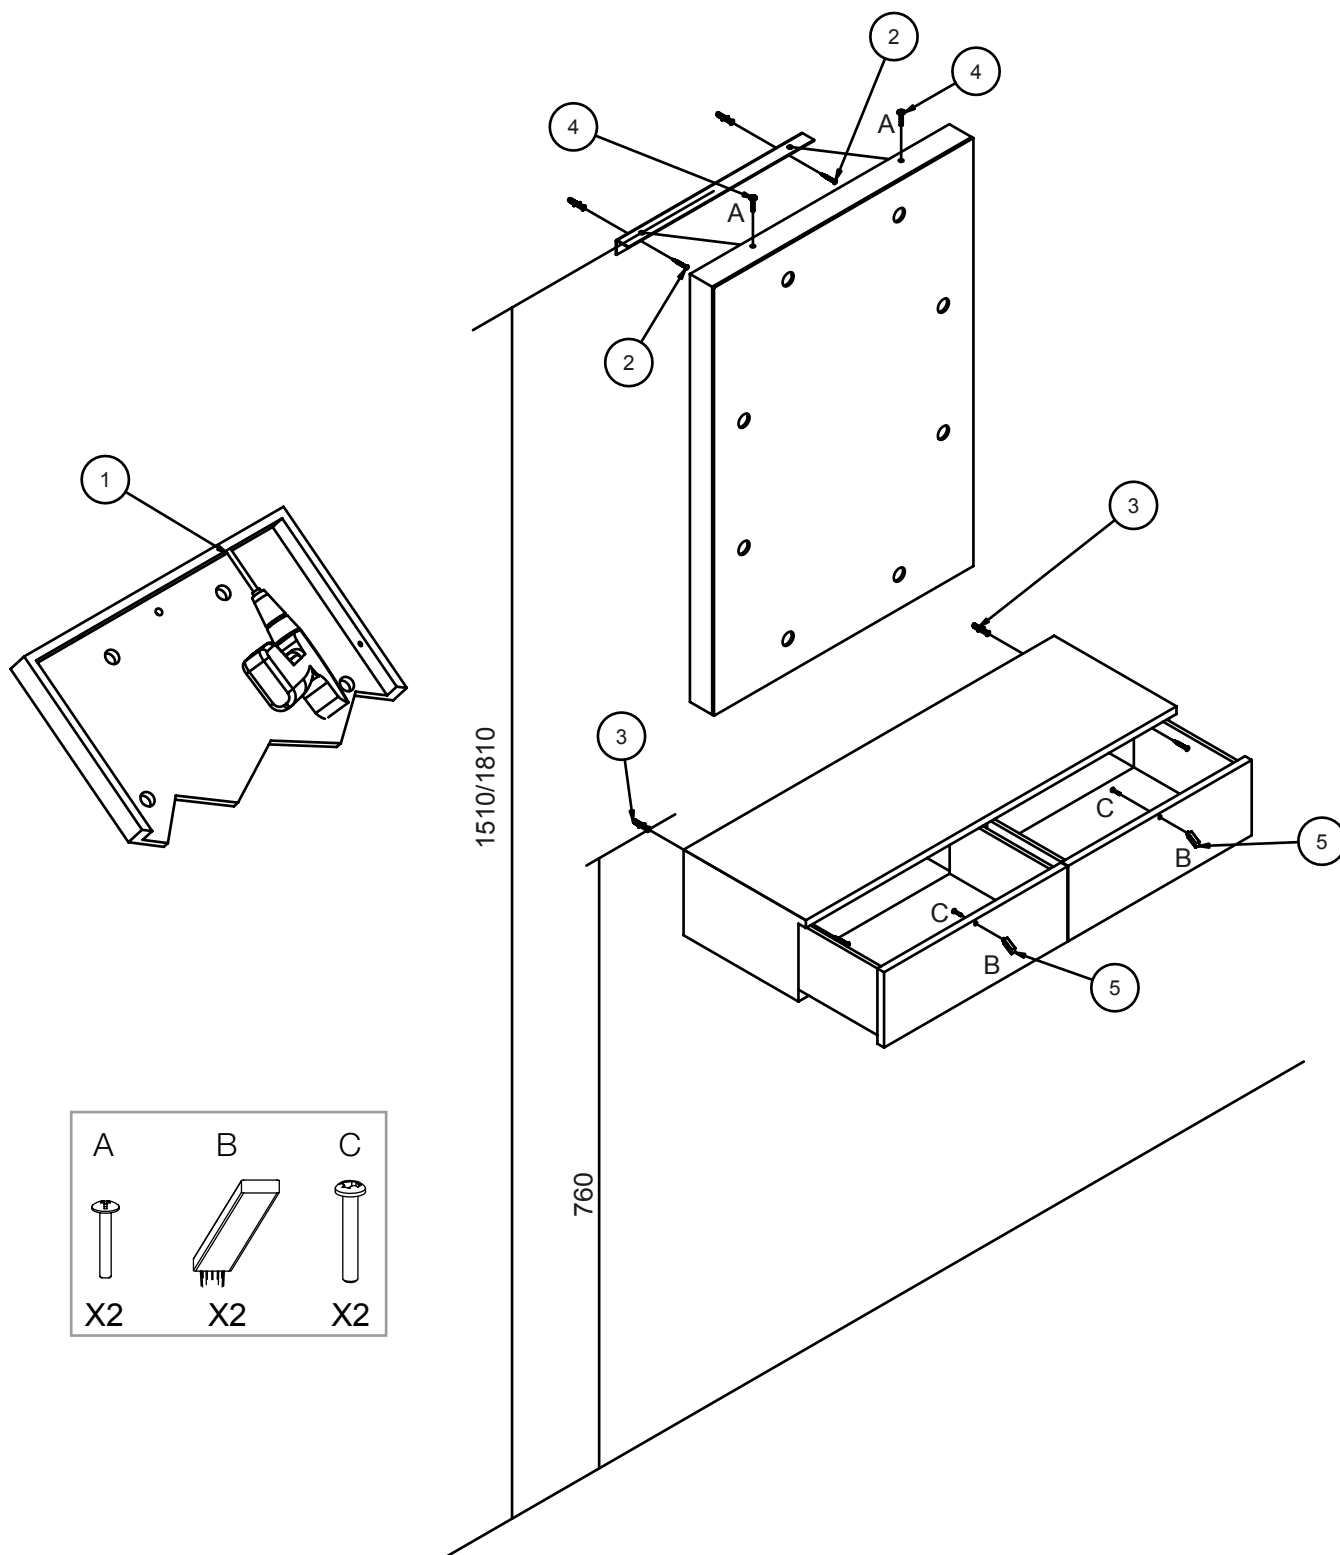

Istruzioni Las Vegas

- FISSAGGIO A PARETE
- ⊙ INGRESSO ALIMENTAZIONE 230V
ASSORBIMENTO 36W

MB/PL52

MB/PL52