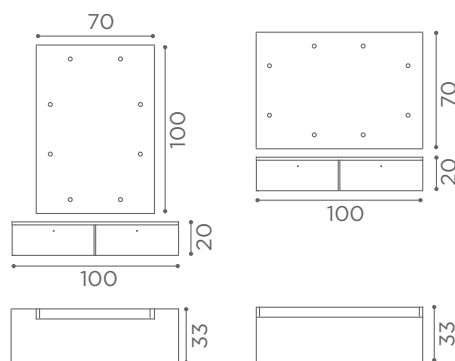

Istruzioni Las Vegas

- FISSAGGIO A PARETE
- ⊙ INGRESSO ALIMENTAZIONE 230V
ASSORBIMENTO 36W

MB/PL52

MB/PL52