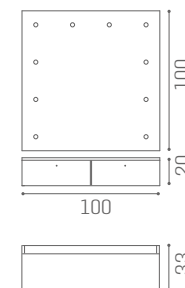

# MAKEUP LAS VEGAS

MB/PL52  
€1.129

MB/PL80  
**€1.129**

MB/PL53  
**€749**

MB/PL61  
**€1.249**

MB/PL62  
**€879**