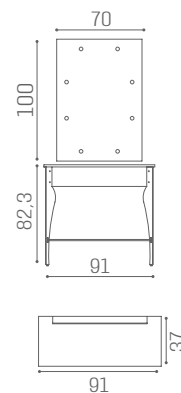

# MAKEUP LAS VEGAS

MB/PL52  
€1.129

MB/PL80  
**€1.129**

MB/PL53  
**€749**

MB/PL61  
**€1.249**

MB/PL62  
**€879**