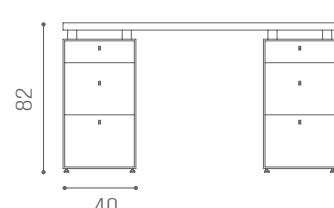

EXTRACTOR FAN
30W