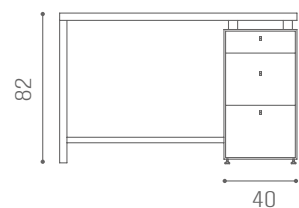

EXTRACTOR FAN
30W