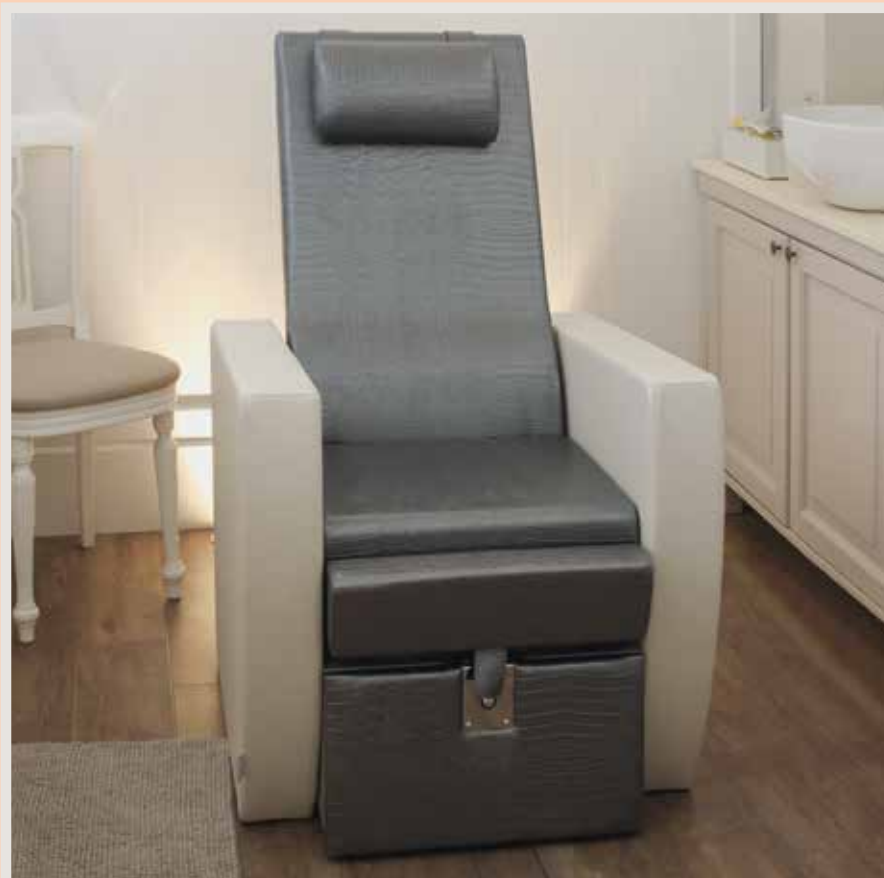

ARREDAMENTO PER L'ESTETICA
100% MADE IN ITALY ● ●

RIVESTIMENTI SENZA COSTI AGGIUNTIVI IN 42 COLORI!

in foto:
Unique Beauty
Canali (RE)

Beauty promo

Le offerte sono valide fino al 31 luglio 2024

VIENI A TROVARCI NEL NOSTRO SHOW-ROOM DI OLTRE 1000 M A REGGIO EMILIA, PER SCOPRIRE L'ARTIGIANALITÀ DEI NOSTRI PRODOTTI 100% MADE IN ITALY 🇮🇹